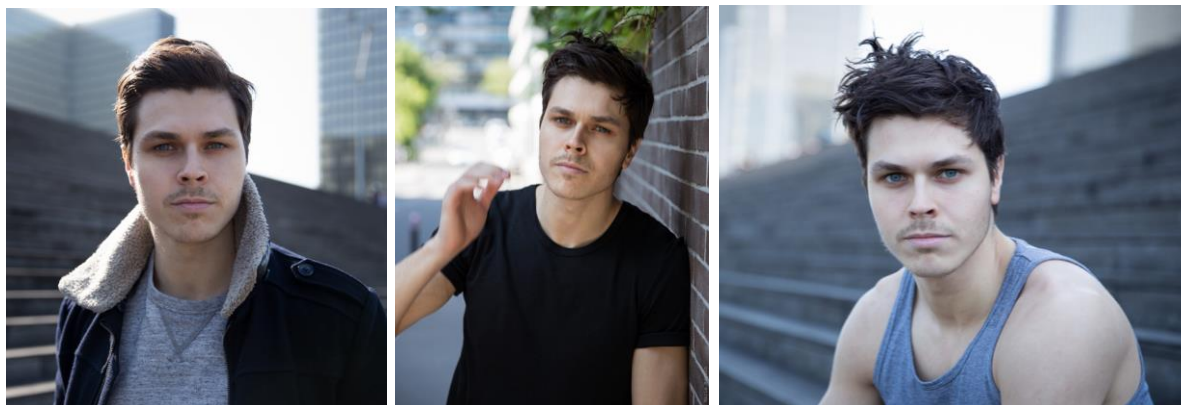

AGENCE ARTISTIQUE

Jonathan BRUZAT

CINÉMA

- 2013 **ET MAINTENANT NOUS SOMMES EN VIE** - Thibault Arbre
Cleveland Film Festival
World FestHouston
Shangai International Film Festival
Rhodes Island International Film Festival
California Films Awards
- 2011 **UNE BRAISE SUR LA NEIGE** - Boris Baum

TÉLÉVISION

- 2015 **PERSUASIF** - Harold Varango - Arte
2012 **ALICE NEVERS, LE JUGE EST UNE FEMME** - Thierry Petit
2007 **FEMME DE LOI** - Hervé Renoh

COURT-MÉTRAGE

- 2017 **LE DANSEUR** - Paul Zuliani
2016 **RETOUR AU SUD** - Jonathan Bruzat - en post-production
ACTEURS - Jonathan Bruzat
2014 **COMME UNE PLUME** - Emilie Richard
2013 **SACHA** - Emilie Richard
2012 **LA ROCHE PERCEE** - Margot Zervelis
TO MY FRIENDS - Emilie Richard
2011 **LES NYMPHES DE CLEOPATRE** - Morgan Autexier
RYTHM & BLOOD - Rudy Belassen
2010 **ECLIPSE** - Maxime Pouyanne
STRIP MY LOVE - Julien Sekely
2009 **JE PRENDRAI SOIN DE TOI** - Aurélie De Sousas